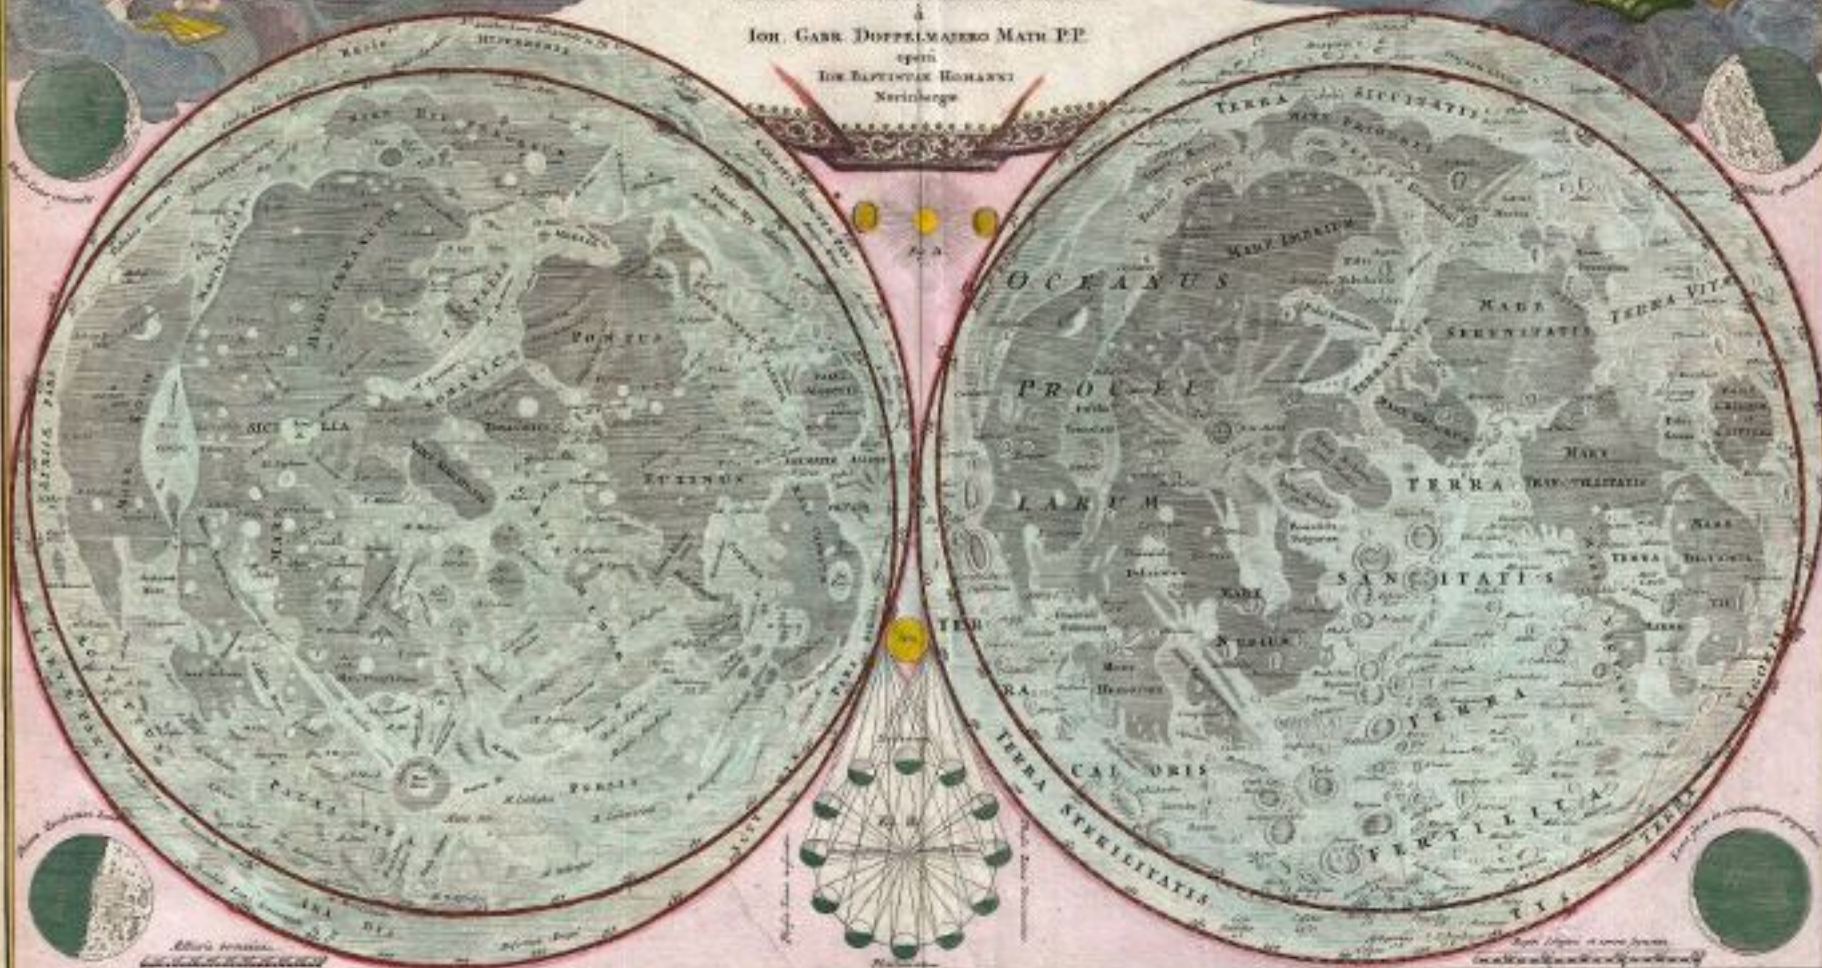

TABULA SELENOGRAPHICA

in qua Lunarium Macularum exacta Descriptio secundum Nomenclaturam
Præstantissimorum Astronomorum

à
HEVELII quam **RICCIOLI**

Curiosis et Sæcæ Cultoribus exhibetur

IOH. GABR. DOPPELMAJERO MATH. P.P.

operi
IOH. BAPTISTÆ ROHRSST
Nerisberga

Haec sunt partes Lunæ quibus hæc sunt nomina...
 ... in quibus sunt hæc nomina...
 ... hæc sunt partes Lunæ quibus hæc sunt nomina...
 ... in quibus sunt hæc nomina...
 ... hæc sunt partes Lunæ quibus hæc sunt nomina...
 ... in quibus sunt hæc nomina...

... hæc sunt partes Lunæ quibus hæc sunt nomina...
 ... in quibus sunt hæc nomina...
 ... hæc sunt partes Lunæ quibus hæc sunt nomina...
 ... in quibus sunt hæc nomina...
 ... hæc sunt partes Lunæ quibus hæc sunt nomina...
 ... in quibus sunt hæc nomina...